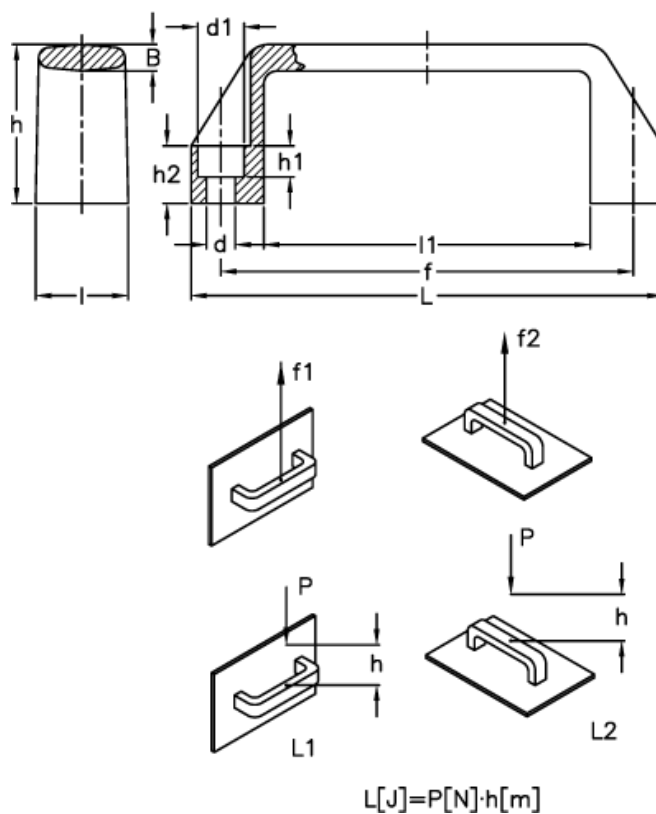

Varenummer: 2304037002  
 Beskrivelse: E+G Bøjlegreb  
 M.443/110-CH, orange

## Mål

B	= 6.0	h2	= 13
d	= 6.5	l	= 21
d1	= 10.5	L	= 107
f	= 93,5 +/- 0,5	l1	= 74
F1 (N)	= 3500	L1 (J)	= 15
F2 (N)	= 2500	L2 (J)	= 8
h	= 36		
h1	= 7.0		